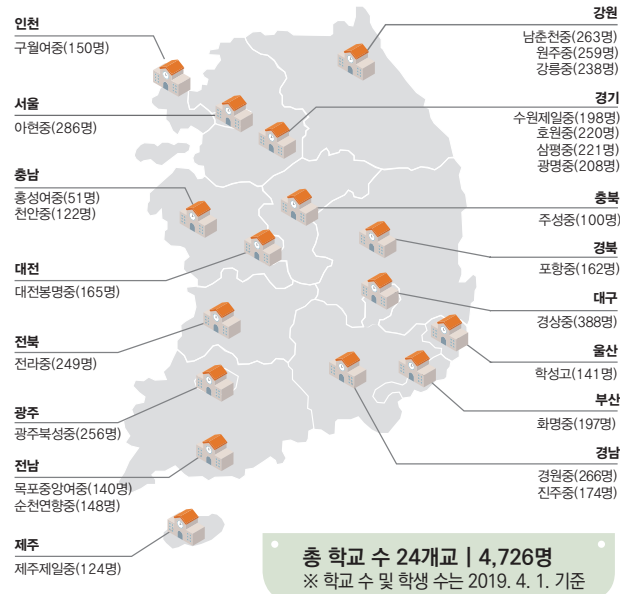

지역	학교명	교무실
서울	아현중	02-363-1830
부산	화명중	051-366-3536
대구	경상중	053-234-6137
인천	구월여중	032-629-7777
광주	광주북성중	062-607-7026
대전	대전봉명중	042-826-6872
울산	학성고	052-257-2074
경기	수원제일중	031-255-2084
	호원중	031-829-0743
	삼평중	031-8016-1012
	광명중	070-4858-2806
강원	남춘천중	033-250-9591
	원주중	070-7515-2736
	강릉중	033-650-6080
충북	주성중	043-279-8212
충남	홍성여중	041-632-2629
	천안중	041-567-0900
전북	전라중	063-252-2759
전남	목포중앙여중	061-283-0238
	순천연향중	061-729-7691
경북	포항중	054-614-1993
경남	경원중	055-264-9994
	진주중	055-746-2248
제주	제주제일중	064-750-3252

대표 상담번호 ☎1544-1294

※ 입학 관련 문의는 대표 상담번호로 전화하거나 학교로 직접 연락하시기 바랍니다.

배움의 꿈이 실현되는 학교
방송통신중학교

“그때 하고싶었던 공부, 지금 나에게 선물하세요”

방송통신중학교 소개

전국 어디서나 다닐 수 있는 학교

전국의 명문 공립 중·고등학교에 부설 형태로 설치되어 있으며, 가까운 지역의 원하는 학교에 다닐 수 있습니다.

한 달에 두 번 출석하는 학교

월 2회 출석수업(격주 주말)이 있으며, 평일에는 인터넷으로 사이버 학습을 수강 합니다. 출석수업일에는 교과학습과 더불어 다양한 학교 프로그램이 운영됩니다.

디지털 교육 기반의 평생학습을 실현하는 학교

언제 어디서나, 쉽고 편리하게 인터넷을 통해 다양한 학습방법으로 공부할 수 있습니다.

사이버교육시스템

맞춤형 교육 프로그램을 운영하는 학교