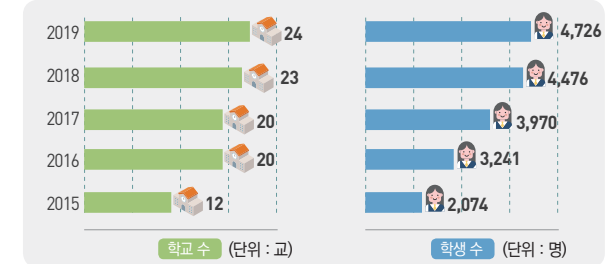

최근 5년간 학교 및 학생 수 현황