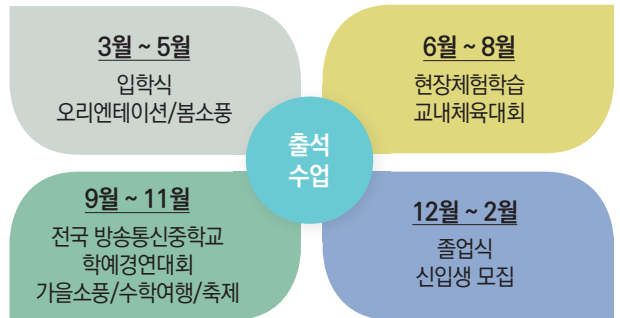

대표 상담번호 ☎1544-1294

※ 입학 관련 문의는 대표 상담번호로 전화하거나 학교로 직접 연락하시기 바랍니다.

배움의 꿈이 실현되는 학교
방송통신중학교

“그때 하고싶었던 공부, 지금 나에게 선물하세요”

방송통신중학교 소개

전국 어디서나 다닐 수 있는 학교

전국의 명문 공립 중·고등학교에 부설 형태로 설치되어 있으며, 가까운 지역의 원하는 학교에 다닐 수 있습니다.

한 달에 두 번 출석하는 학교

월 2회 출석수업(격주 주말)이 있으며, 평일에는 인터넷으로 사이버 학습을 수강 합니다. 출석수업일에는 교과학습과 더불어 다양한 학교 프로그램이 운영됩니다.

디지털 교육 기반의 평생학습을 실현하는 학교

언제 어디서나, 쉽고 편리하게 인터넷을 통해 다양한 학습방법으로 공부할 수 있습니다.

사이버교육시스템

맞춤형 교육 프로그램을 운영하는 학교