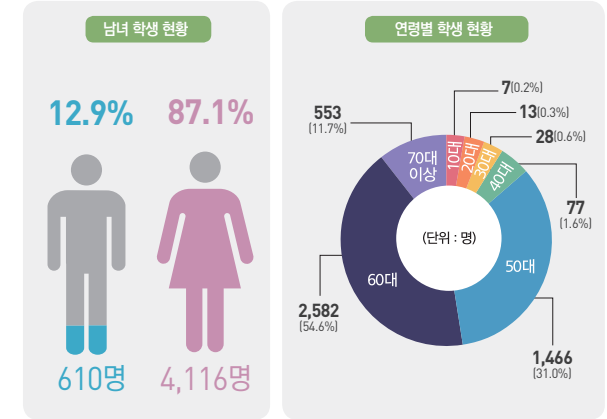

방송통신중학교 소개

전국 어디서나 다닐 수 있는 학교

전국의 명문 공립 중·고등학교에 부설 형태로 설치되어 있으며, 가까운 지역의 원하는 학교에 다닐 수 있습니다.

한 달에 두 번 출석하는 학교

월 2회 출석수업(격주 주말)이 있으며, 평일에는 인터넷으로 사이버 학습을 수강 합니다. 출석수업일에는 교과학습과 더불어 다양한 학교 프로그램이 운영됩니다.

디지털 교육 기반의 평생학습을 실현하는 학교

언제 어디서나, 쉽고 편리하게 인터넷을 통해 다양한 학습방법으로 공부할 수 있습니다.

사이버교육시스템

맞춤형 교육 프로그램을 운영하는 학교

디지털교육연구센터에서는 방송중 학생들을 위한 교육 특화 프로그램을 운영하고 있습니다.

학습더하기 프로그램

- 영어·수학 정규교육 이수 지원
- 온라인 튜터링 서비스 운영
- 기초학력 평가 실시
- 수준별 콘텐츠 및 실시간 화상강의 제공

찾아가는 ICT 교실

- 방송중 신입생 대상 정보화 교육 지원
- 기초 컴퓨터 활용 교육
- 전문 강사의 학교 방문 컨설팅 지원

자기이해 프로그램

- 학교 생활 적응력 함양
- 전문 강사의 결과 해설 강의
- 학생 설문 검사 실시
- 학생 활동 프로그램 제공

다양한 학습경험을 인정하는 학교

학습경험인정제를 통하여 학교 외 학습경험(자격증, 검정고시, 공공직업 훈련시설 등)을 교과목 이수로 인정받으면 최대 1년 조기졸업이 가능합니다.

- 학습경험인정제 홈페이지 pass.cyber.ms.kr

방송통신중학교 현황

누구나 입학 가능한 학교

나이와 성별에 관계없이 초등학교 졸업자 및 동등학력을 인정받은 사람이라면 누구에게나 중등교육의 기회가 주어집니다.

학생현황

최근 5년간 학교 및 학생 수 현황

정규 중학교 졸업장을 취득할 수 있는 학교

수업연한 3년의 일반 중학교와 동일한 정규 교육과정입니다.

최근 4년간 졸업생 및 진학생 현황